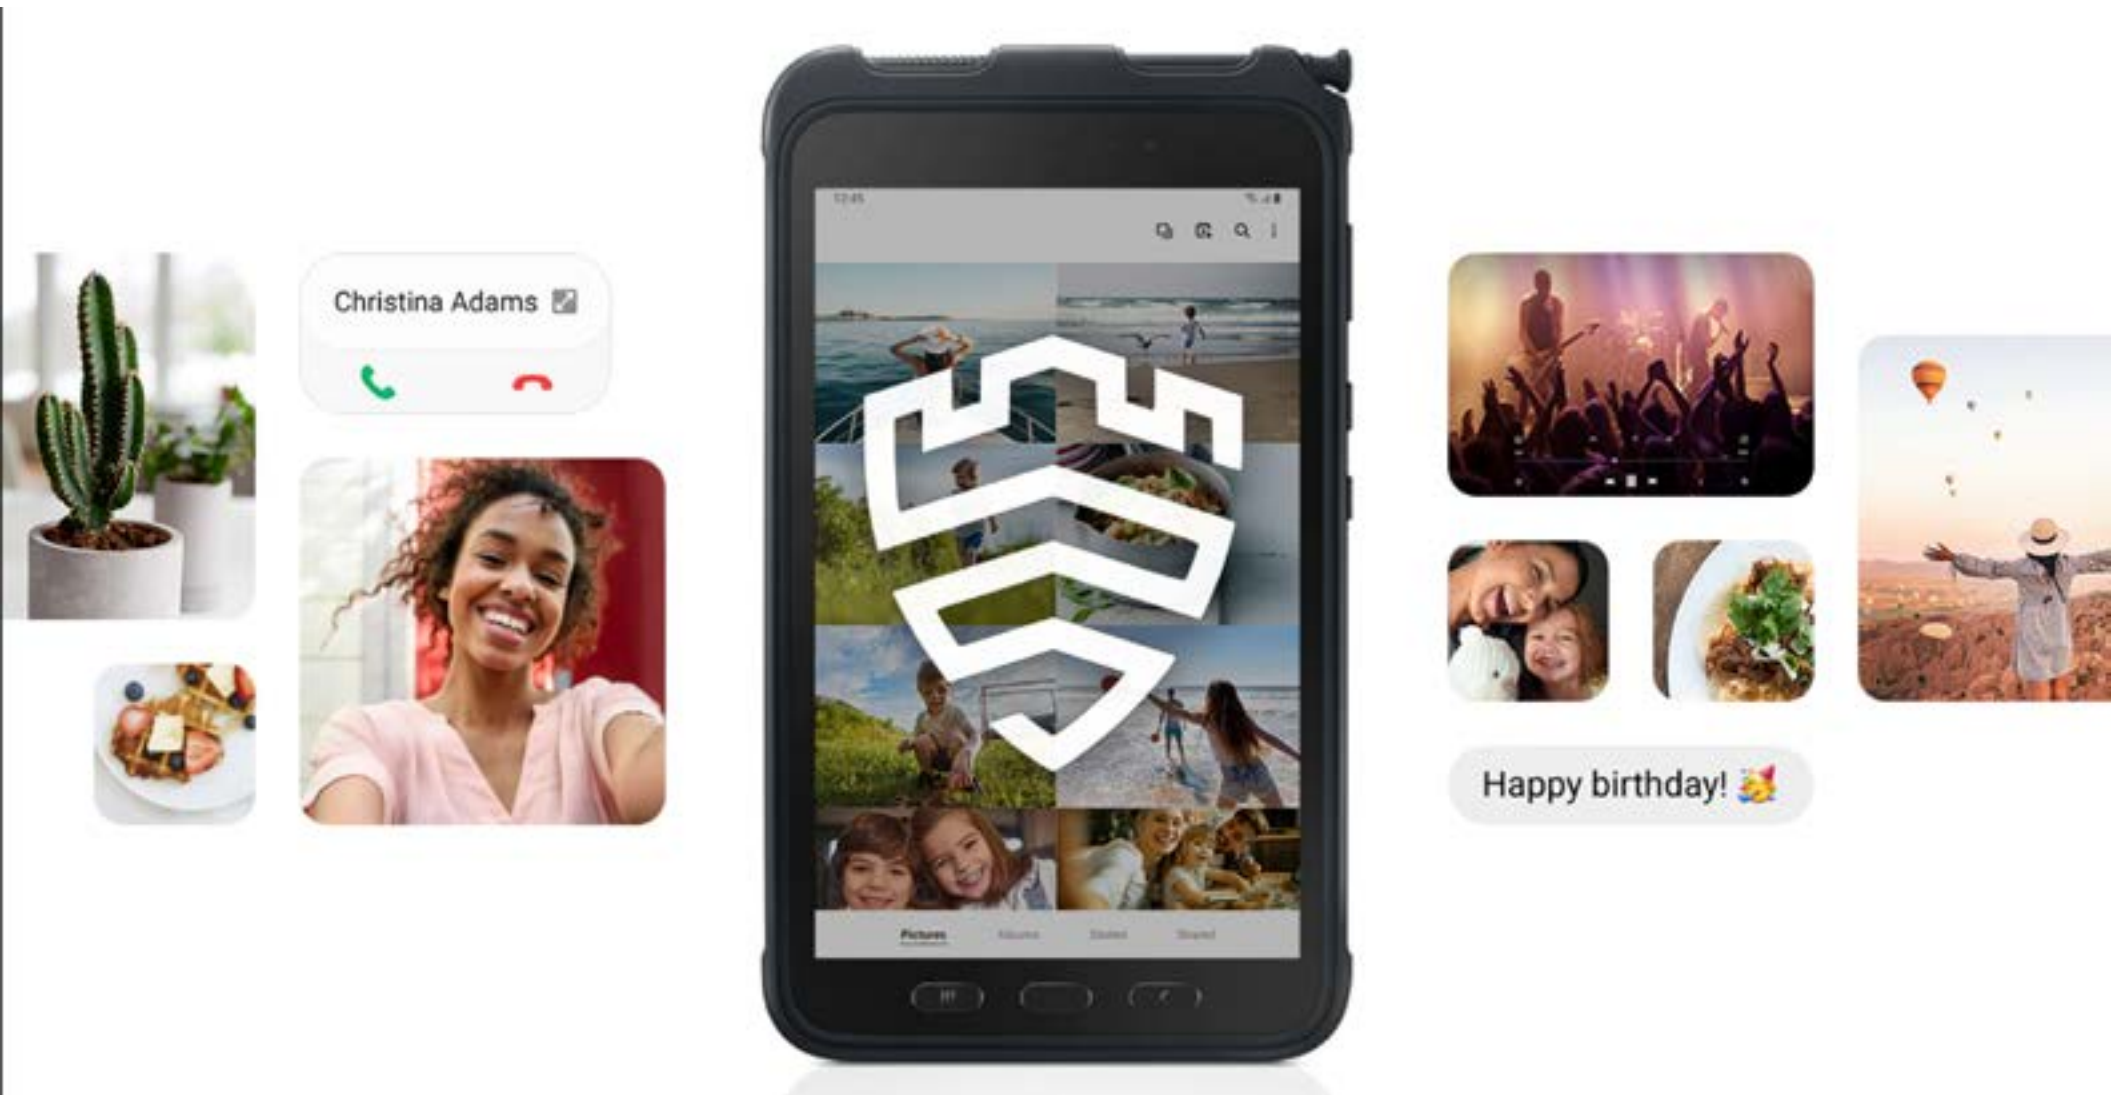

Construido fuerte de adentro hacia fuera

El Galaxy Tab Active3 es fuerte por dentro y por fuera para que puedas asumir el día. Su robusto diseño resistente al agua, al polvo, y a caídas de 1,5 m cuenta con una batería reemplazable, que incrementa tu productividad, con Samsung DeX y NFC perfeccionado. Trae ajustes de sensibilidad táctil, una tecla Active y S Pen, así que pon los guantes y las manos a la obra.

SAMSUNG

DEMCO
MAYORISTA EN TECNOLOGÍA

El S Pen se maneja bien incluso con guantes

El Galaxy Tab Active3 trae en su caja un S Pen resistente al agua y al polvo para entregar una forma fácil de hacer las cosas sobre la marcha, y sin necesidad de cargarlo. Con gran capacidad de respuesta y precisión, incluso con guantes; podrás tomar notas, capturar ideas y dibujar lo que te inspira, todo eso al aire libre.

15W

Soporte de carga rápida

I Hasta 11 horas

Reproducción de video

Seguridad multi-nivel que protege lo que es tuyo

Samsung Knox entrega seguridad multi-nivel. Tus datos privados estarán protegidos contra malware y ataques maliciosos gracias a la plataforma de seguridad Knox, que esta respaldada por hardware y tiene multi-niveles de seguridad.

SAMSUNG

DEMCO
MAYORISTA EN TECNOLOGÍA

Experiencia igual a un PC perfeccionada con Samsung DeX

Samsung DeX te permite conectar y utilizar dos pantallas diferentes, para que puedas trabajar de forma más eficiente. Conecta la tab a un monitor y crea un informe en una pantalla mientras analizas hojas de cálculo en la otra, o conéctate de forma inalámbrica con una smart TV y haz impresionantes presentaciones de ventas.