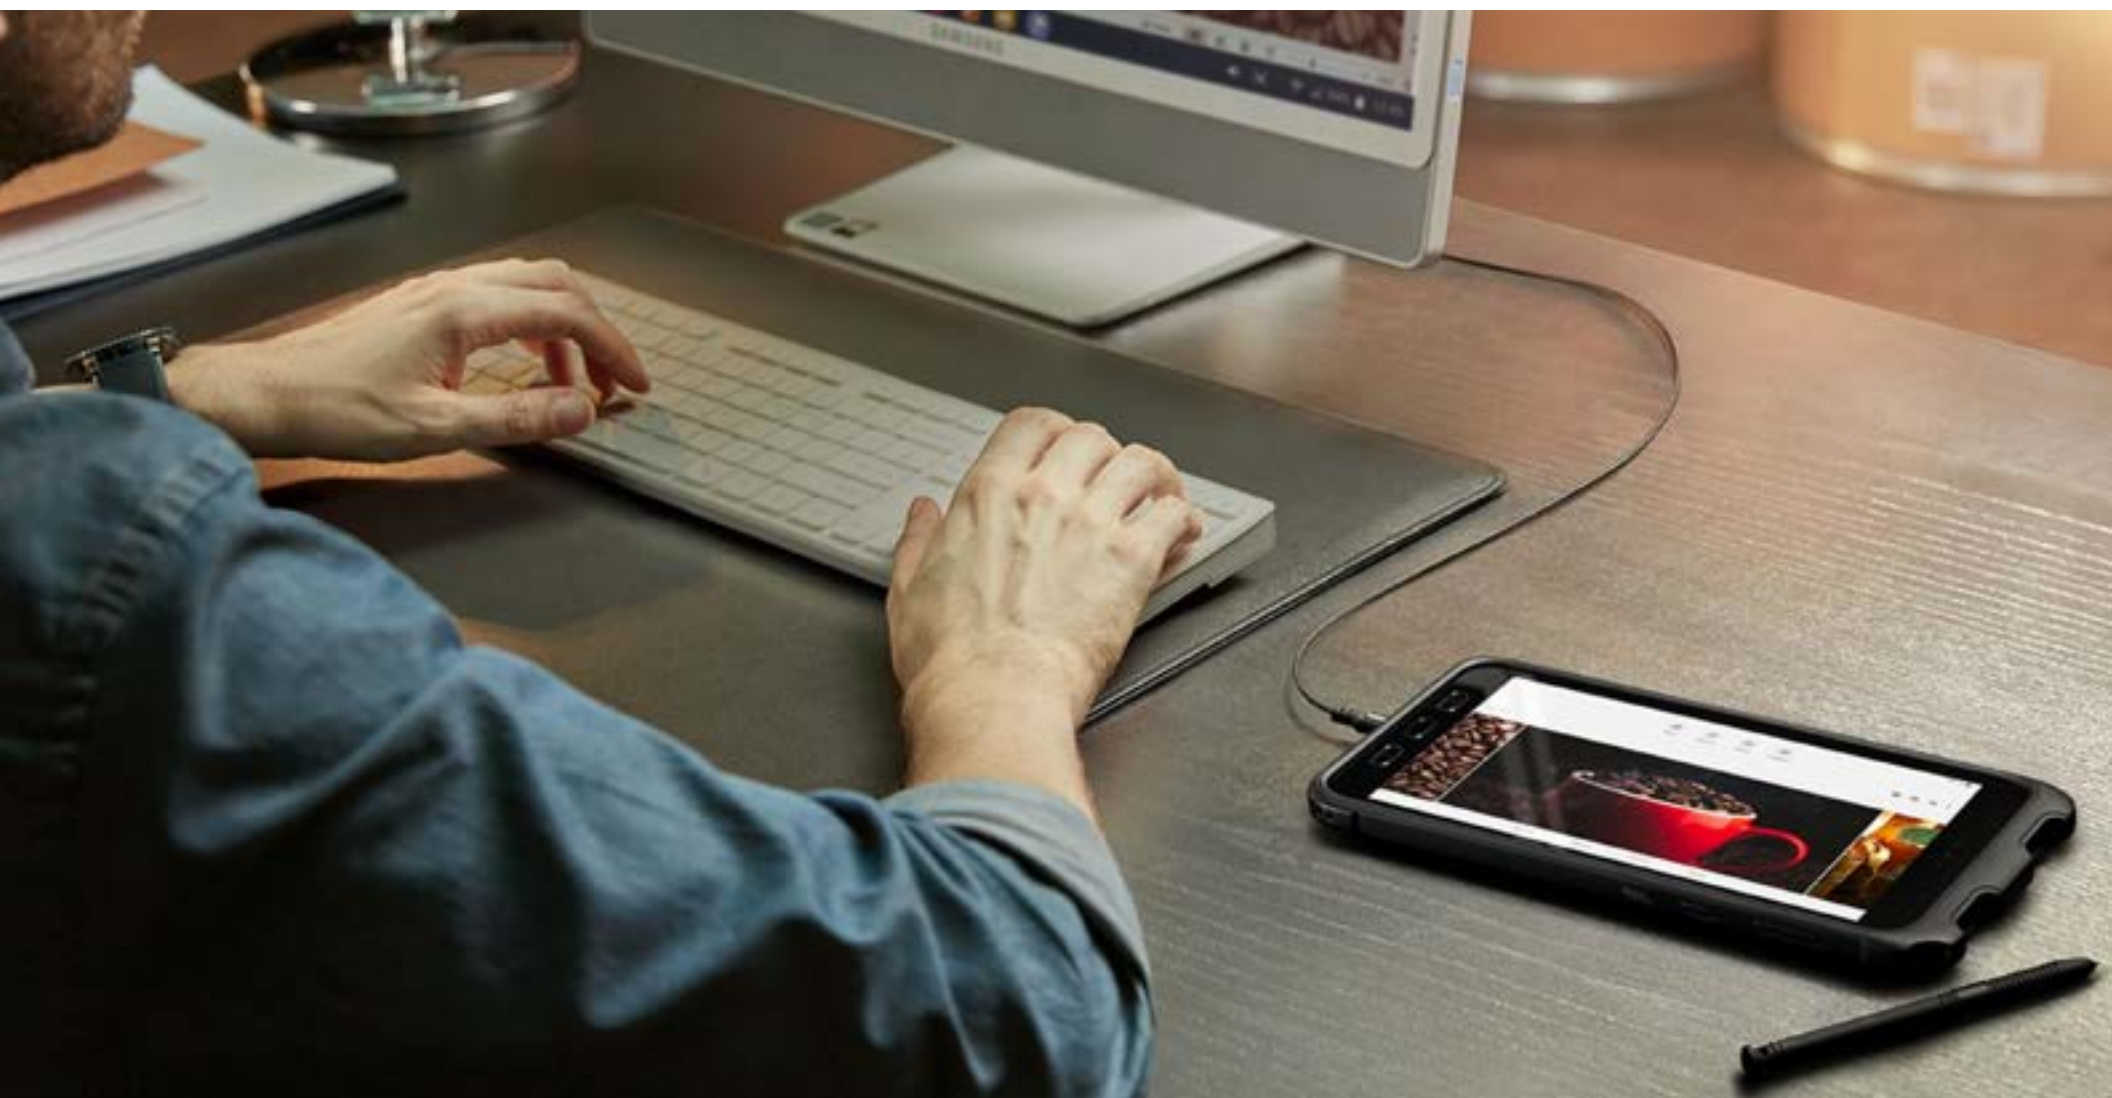

Construido fuerte de adentro hacia fuera

El Galaxy Tab Active3 es fuerte por dentro y por fuera para que puedas asumir el día. Su robusto diseño resistente al agua, al polvo, y a caídas de 1,5 m cuenta con una batería reemplazable, que incrementa tu productividad, con Samsung DeX y NFC perfeccionado. Trae ajustes de sensibilidad táctil, una tecla Active y S Pen, así que pon los guantes y las manos a la obra.

SAMSUNG

DEMCO
MAYORISTA EN TECNOLOGÍA

El S Pen se maneja bien incluso con guantes

El Galaxy Tab Active3 trae en su caja un S Pen resistente al agua y al polvo para entregar una forma fácil de hacer las cosas sobre la marcha, y sin necesidad de cargarlo. Con gran capacidad de respuesta y precisión, incluso con guantes; podrás tomar notas, capturar ideas y dibujar lo que te inspira, todo eso al aire libre.

SAMSUNG

DEMCO
MAYORISTA EN TECNOLOGÍA

Experiencia igual a un PC perfeccionada con Samsung DeX

Samsung DeX te permite conectar y utilizar dos pantallas diferentes, para que puedas trabajar de forma más eficiente. Conecta la tab a un monitor y crea un informe en una pantalla mientras analizas hojas de cálculo en la otra, o conéctate de forma inalámbrica con una smart TV y haz impresionantes presentaciones de ventas.