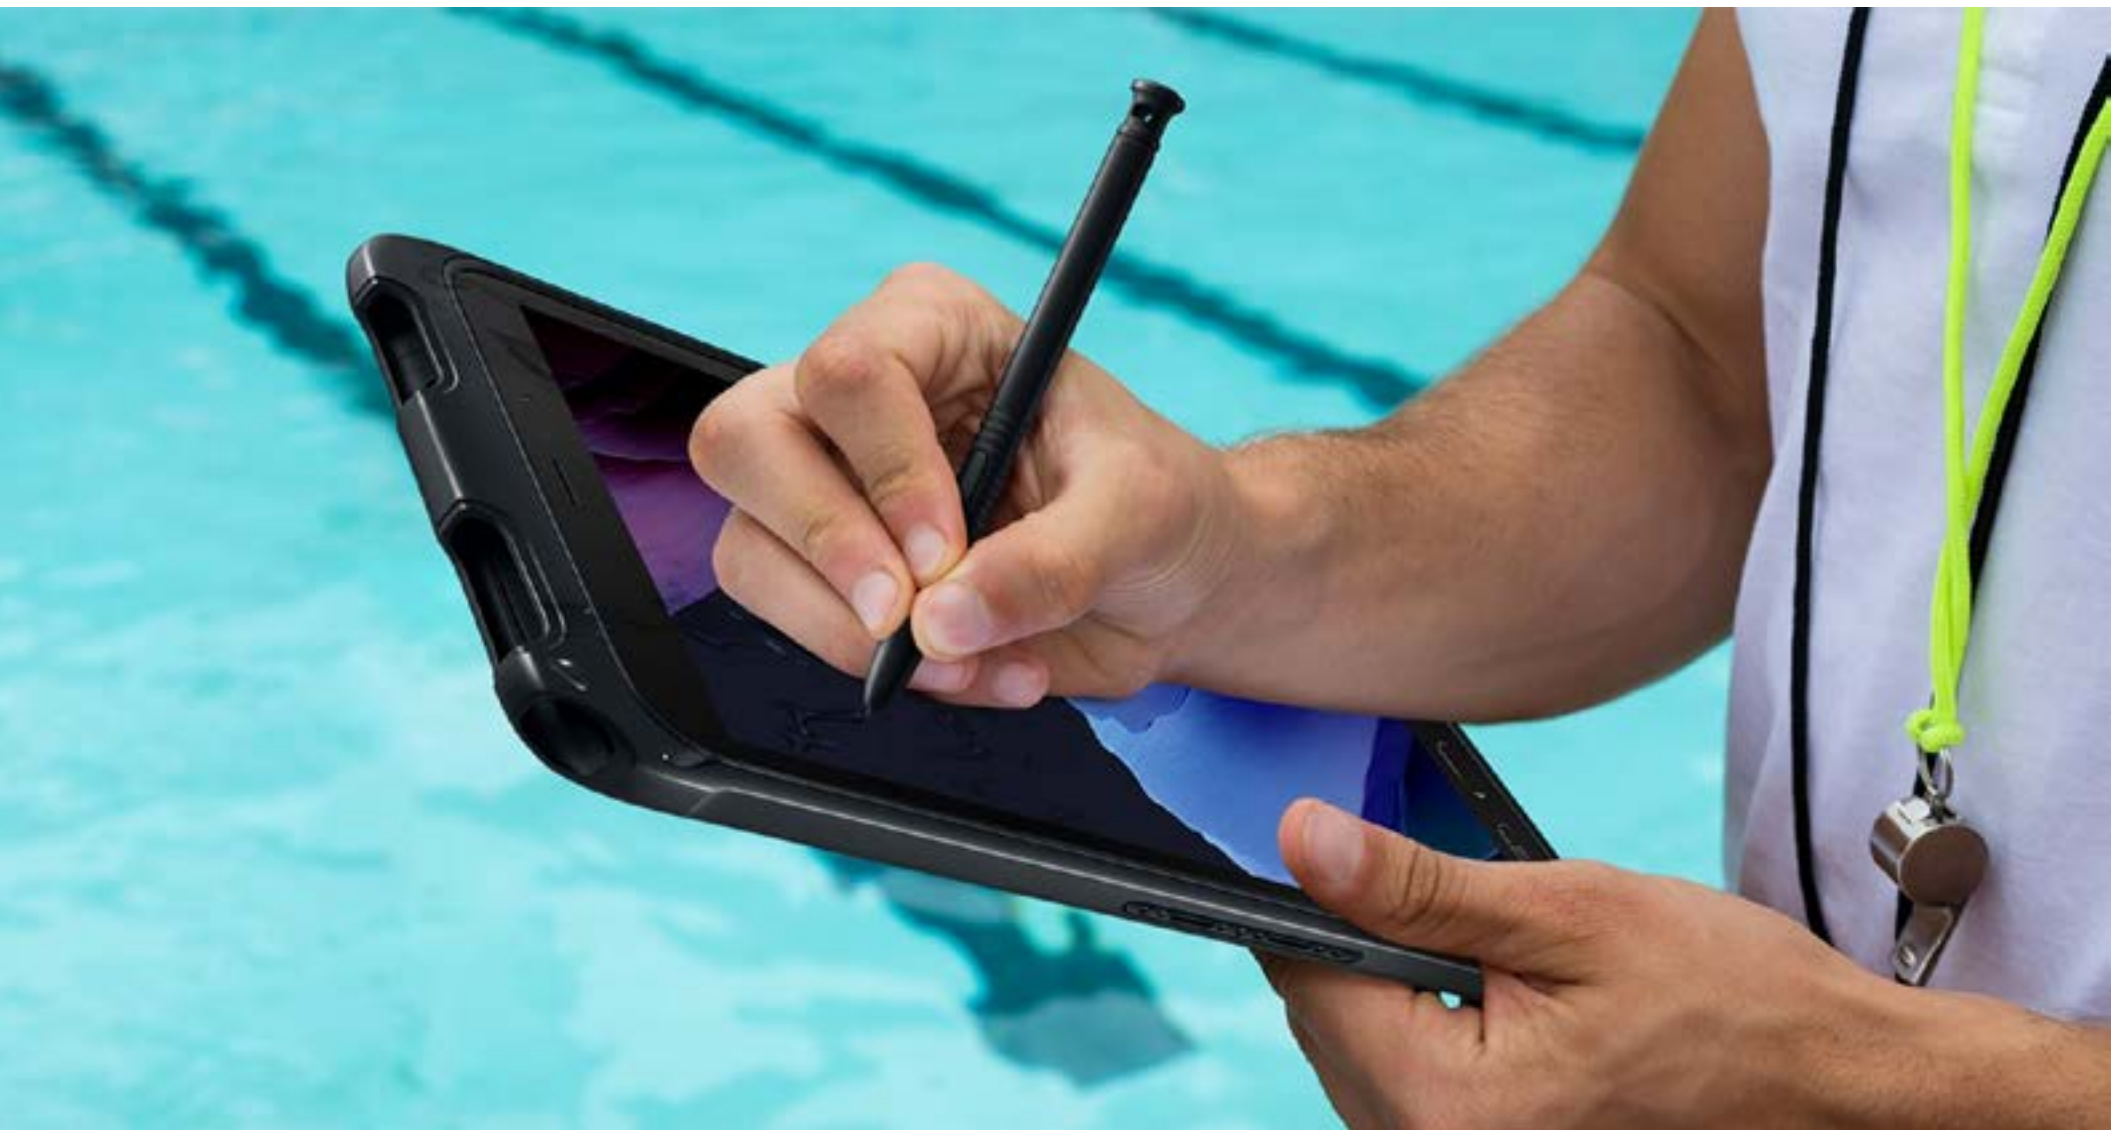

Diseñado para ser robusto y confiable

Galaxy Tab Active3 es robusto y confiable en condiciones adversas. Con clasificación IP68 y la última certificación MIL-STD-810H, la durable tab de 8 pulgadas es resistente al agua, al polvo y puede soportar caídas de 1,5 m con su cubierta protectora. Portátil y compacta, está construida para aguantar el día.

Construido fuerte de adentro hacia fuera

El Galaxy Tab Active3 es fuerte por dentro y por fuera para que puedas asumir el día. Su robusto diseño resistente al agua, al polvo, y a caídas de 1,5 m cuenta con una batería reemplazable, que incrementa tu productividad, con Samsung DeX y NFC perfeccionado. Trae ajustes de sensibilidad táctil, una tecla Active y S Pen, así que pon los guantes y las manos a la obra.

SAMSUNG

DEMCO
MAYORISTA EN TECNOLOGÍA

El S Pen se maneja bien incluso con guantes

El Galaxy Tab Active3 trae en su caja un S Pen resistente al agua y al polvo para entregar una forma fácil de hacer las cosas sobre la marcha, y sin necesidad de cargarlo. Con gran capacidad de respuesta y precisión, incluso con guantes; podrás tomar notas, capturar ideas y dibujar lo que te inspira, todo eso al aire libre.